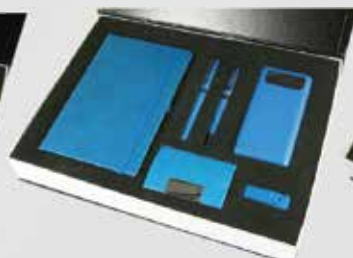

VİP Set

Ürün Kodu: 4050

Ürün Özellikleri

Ebat 24,5 x 19 x 2 cm

VİP Set

Ürün Kodu: 4060

Ürün Özellikleri

Ebat 38 x 28 x 5,5 cm