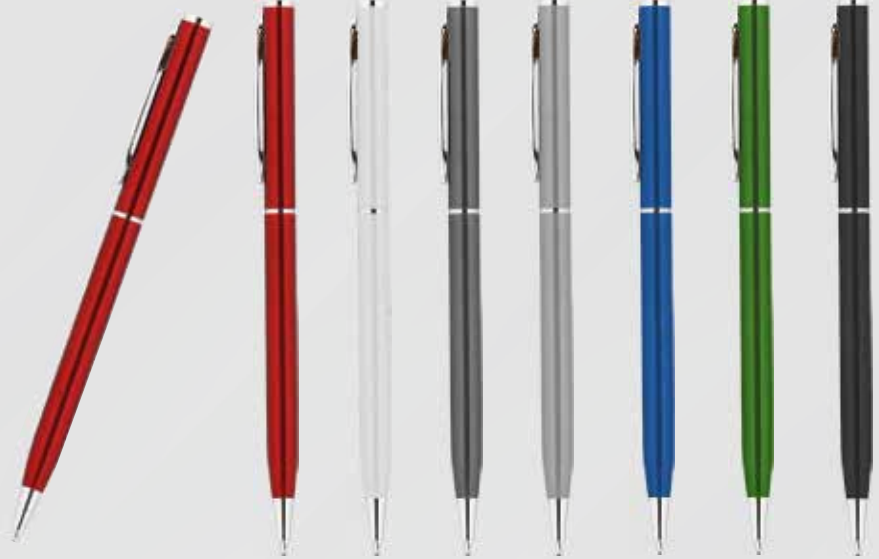

Baskı *Tampon-Lazer*

Metal Kalem

Ürün Kodu: 5395

Ürün Özellikleri

Mekanizma *Çevirmeli*

Baskı *Tampon-Lazer*

Metal Kalem

Ürün Kodu: 5400