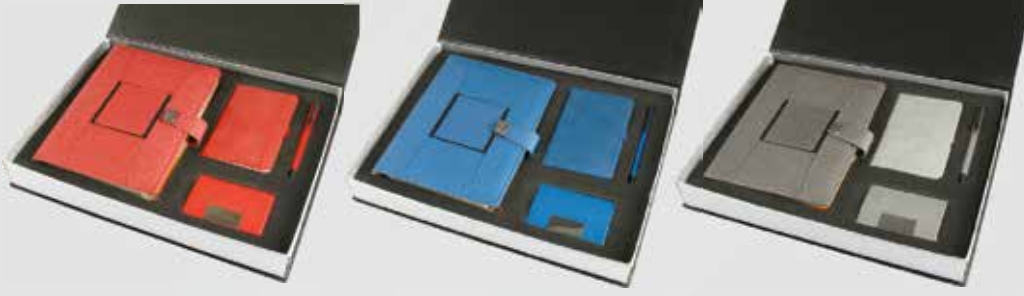

VIP Set

Ürün Kodu: **4070**

Ürün Özellikleri

Ebat *38 x 28 x 5,5 cm*