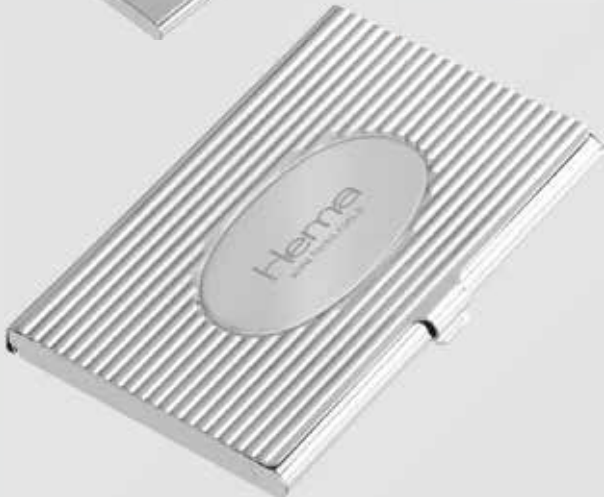

Kartvizitlik
Ürün Kodu: **13215**
Ürün Özellikleri
Ebat: 6,3 x 9,4 cm
Baskı: Lazer