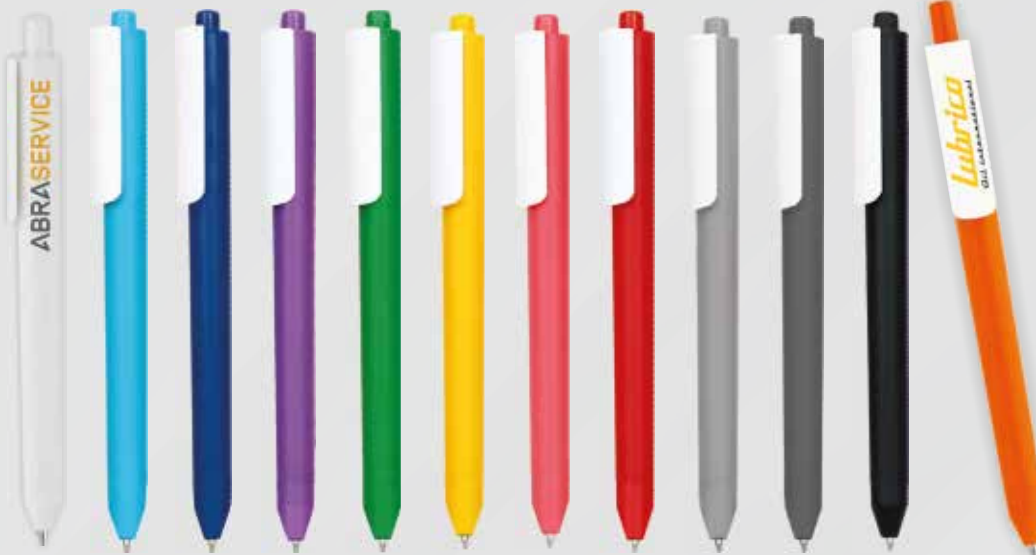

Plastik Kalem

Ürün Kodu: 5035

Ürün Özellikleri

Mekanizma *Basmalı*

Baskı *Tampon & UV*