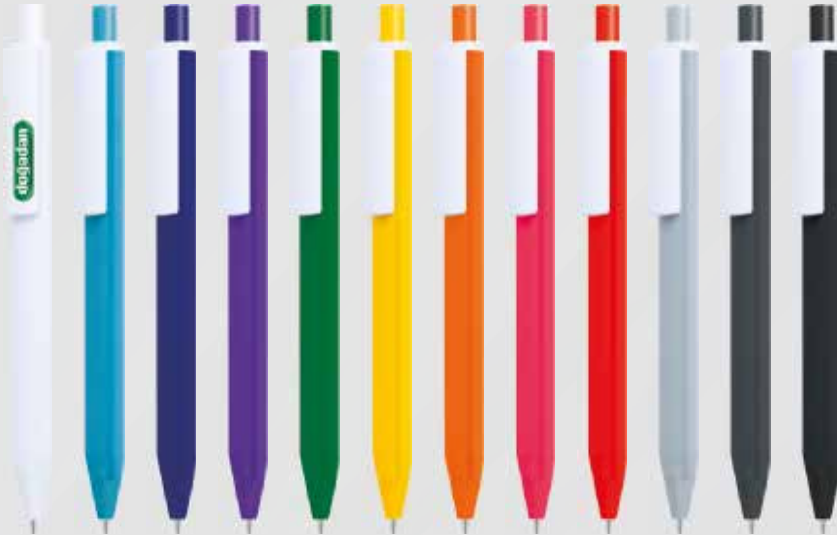

Ürün Özellikleri

Mekanizma *Basmalı*

Baskı *Tampon & UV*

Plastik Kalem

Ürün Kodu: 5065

Ürün Özellikleri

Mekanizma *Basmalı*

Baskı *Tampon*