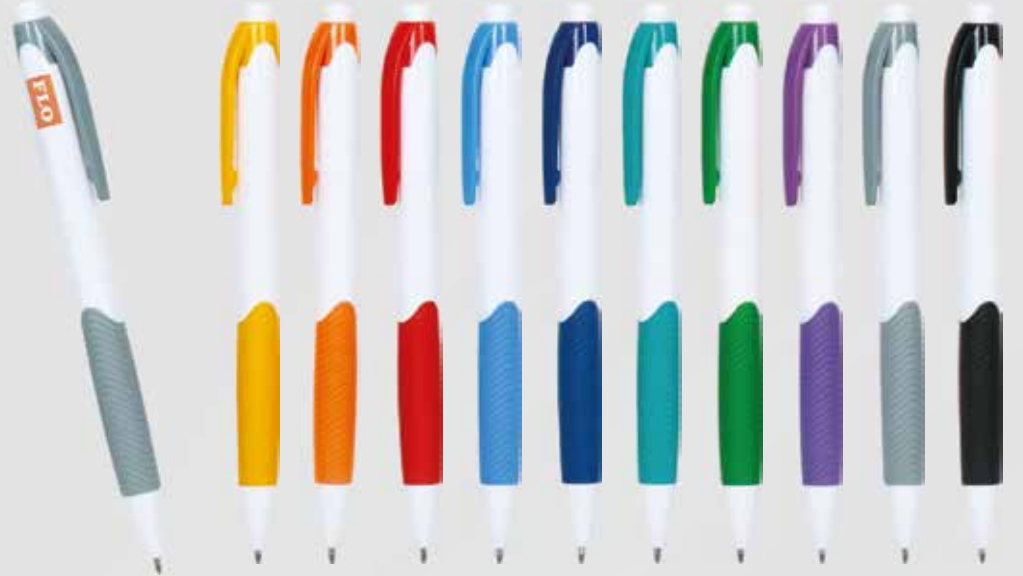

Baskı *Tampon & UV*

Plastik Kalem

Ürün Kodu: 5015

Ürün Özellikleri

Mekanizma *Basmalı*

Baskı *Tampon & UV*

Plastik Kalem

Ürün Kodu: 5020