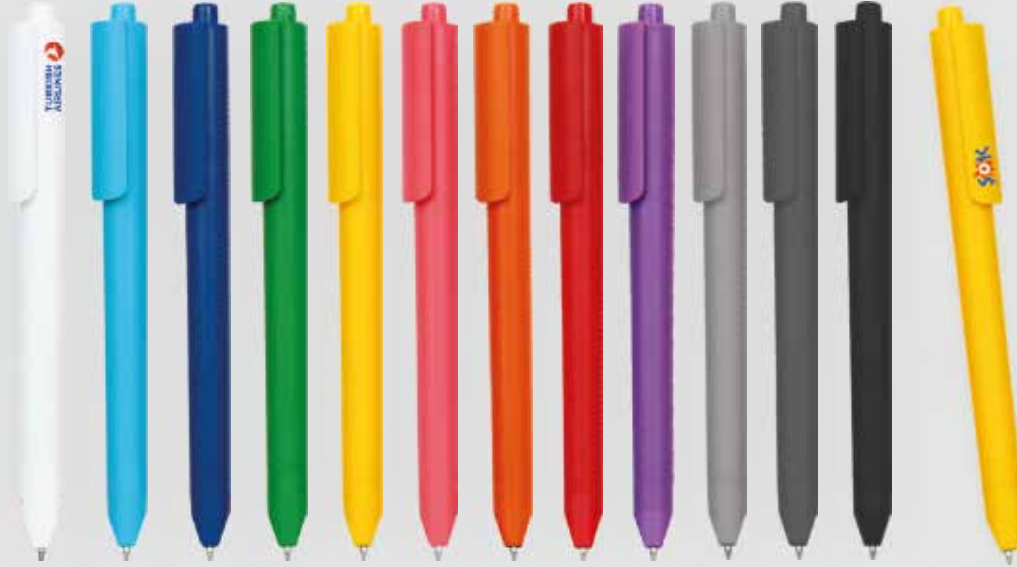

Ürün Özellikleri

Mekanizma *Basmalı*

Baskı *Tampon & UV*

**Plastik Kalem**

Ürün Kodu: 5025

Ürün Özellikleri

Mekanizma *Basmalı*Baskı *Tampon & UV***Plastik Kalem**

Ürün Kodu: 5030