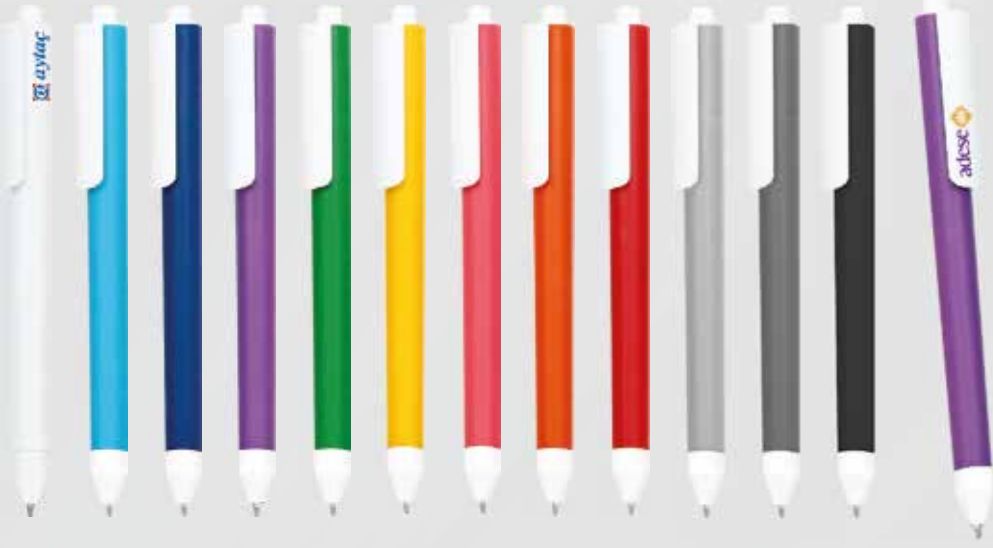

Plastik Kalem

Ürün Kodu: 5025

Ürün Özellikleri

Mekanizma *Basmalı*

Baskı *Tampon & UV*