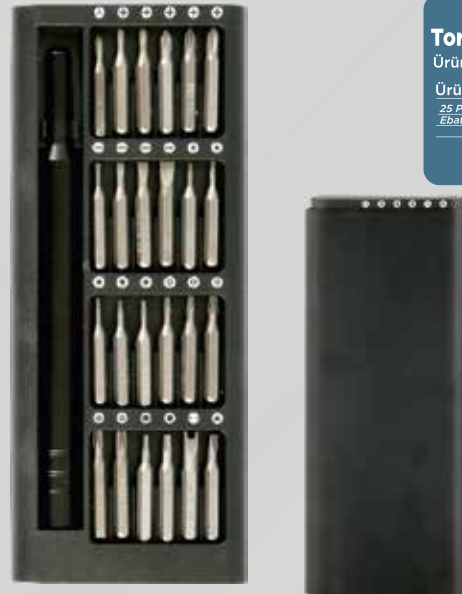

Ürün Özellikleri

25 Parçalı Tornavida Seti
Ebat: 6,5 x 16,5 cm