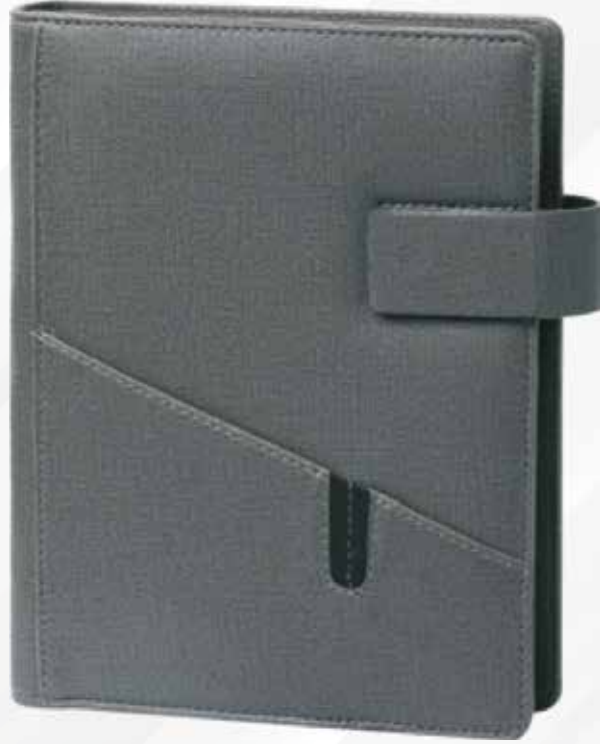

Haftalık Ajanda

SİRALLI

Ajanda

Ürün Kodu: 6335

Ürün Özellikleri	
Ebat	20 x 28 cm
Kağıt	90 gr Krem
Sayfa	128-Çizgili
Baskı	Gofre-UV
Kapak	Termo Deri

Haftalık Ajanda

ORGANİZERLER

Kılıflı Ajanda