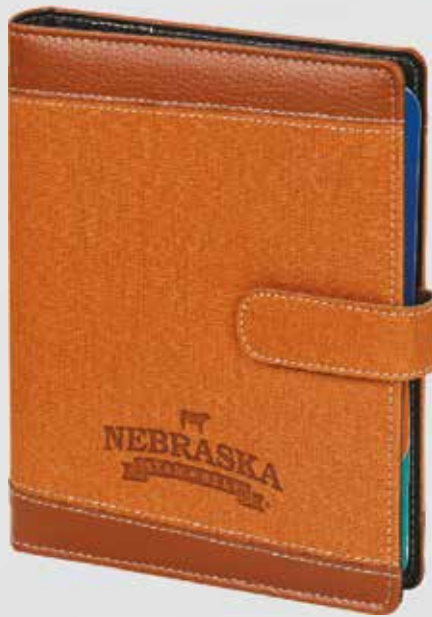

Organizer

Ürün Kodu: **6390**

Ürün Özellikleri

Ebat *18 x 23 cm*

Kağıt *70 gr Krem*

Sayfa *352-Çizgili*

Baskı *Gofre-Lazer*

Kapak *Termo Deri*

İç Blok Ebat *15 x 21 cm*
8 Hanelli Hesap Makinesi