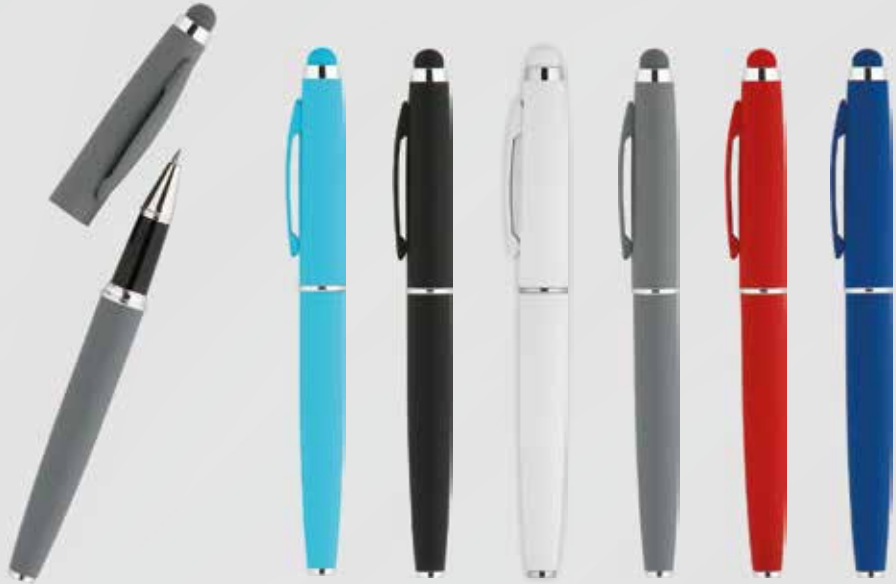

Rubber Gövde

Dokunmatik Kalem

Ürün Kodu: 5275

Ürün Özellikleri

Mekanizma *Kapaklı*

Baskı *Lazer*

- Cetvel
- Su Terazisi
- 2'li Tornavida
- Dokunmatik Kalem

Dokunmatik Kalem