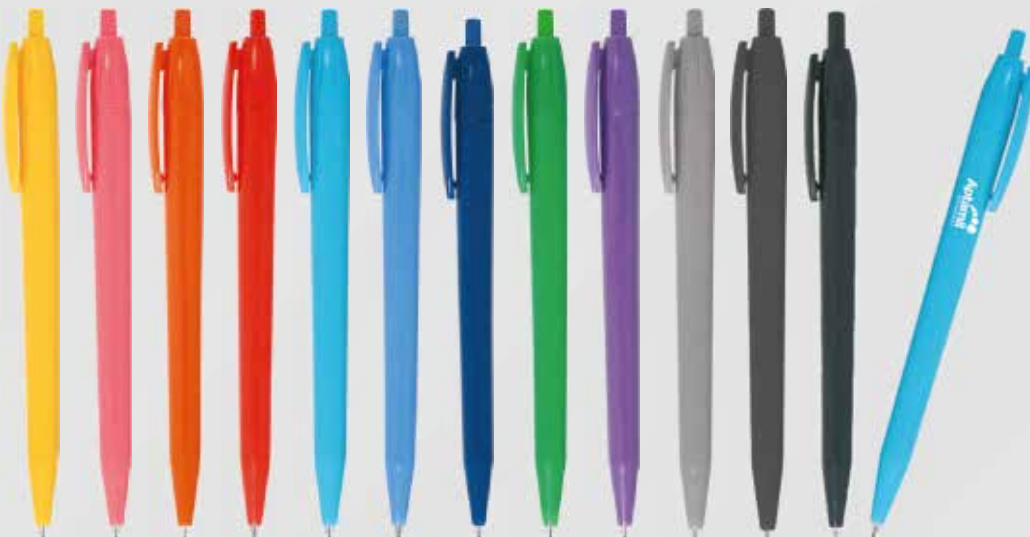

Plastik Kalem

Ürün Kodu: **5100**

Ürün Özellikleri

Mekanizma *Basmalı*

Baskı *Tampon & UV*